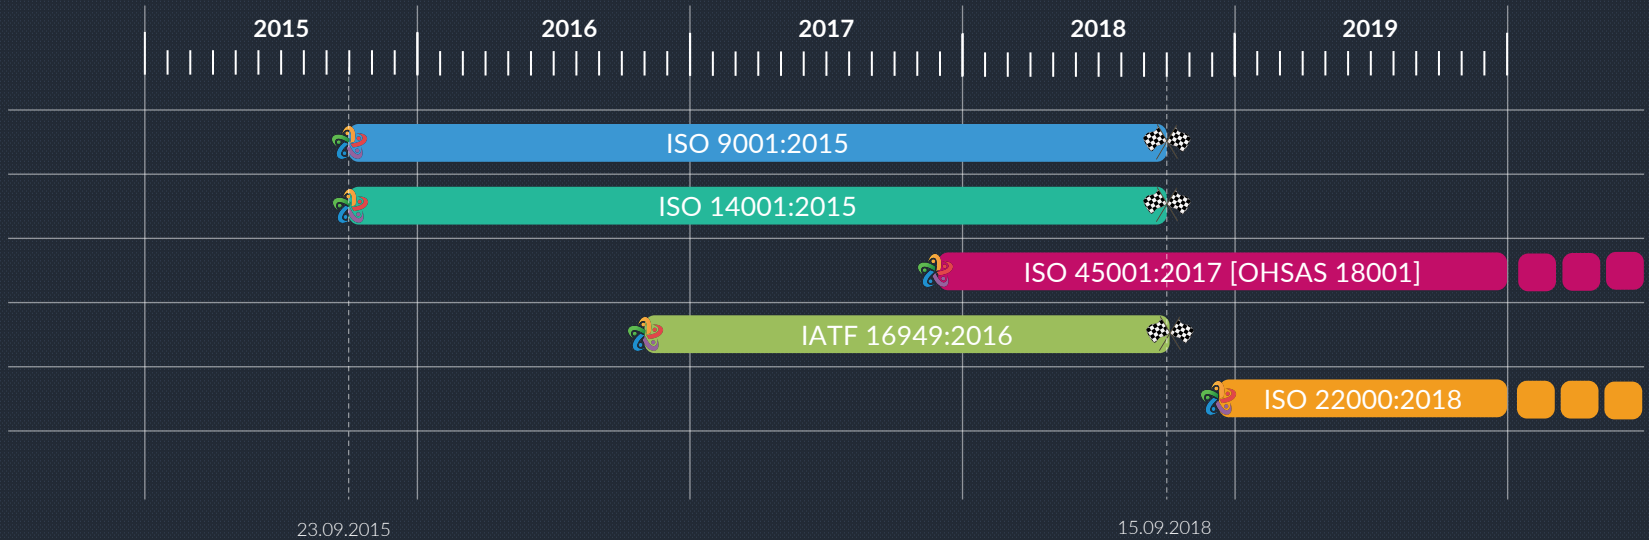

Prechodné obdobie implementácie ISO noriem

prehľad prechodných období najčastejšie používaných noriem systémom manažérstva

Začiatok prechodného obdobia

Koniec prechodného obdobia